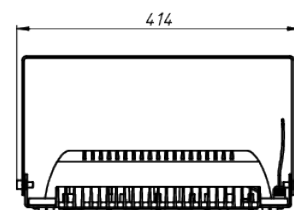

# LAD LED R500-3-10-12-105L 2Ex

Маркировка взрывозащиты: 2Ex nR mb IIC T6 Gc X, Ex tb IIIc T80°C Dc X

Модель / Артикул	LAD LED R500-3-10-12-105L 2Ex
Световой поток*, Лм	16034
Угол излучения	10*
Энергопотребление, Вт	105
Цветовая температура**, К	5000K
Индекс цветопередачи***	Ra 70
Кэффициент мощности	0.95
Номинальное напряжение питания****, В	АС/DC 12 - 24
Влаго и пылезащита	IP65
Вид климатического исполнения	УХЛ1
Класс защиты от поражения эл. током	III
Диапазон рабочих температур	-60°C ... +50°C
Тип крепления	Лура
Габаритные размеры светильника*****, мм	414 x 258 x 228
Гарантийный срок	5 лет